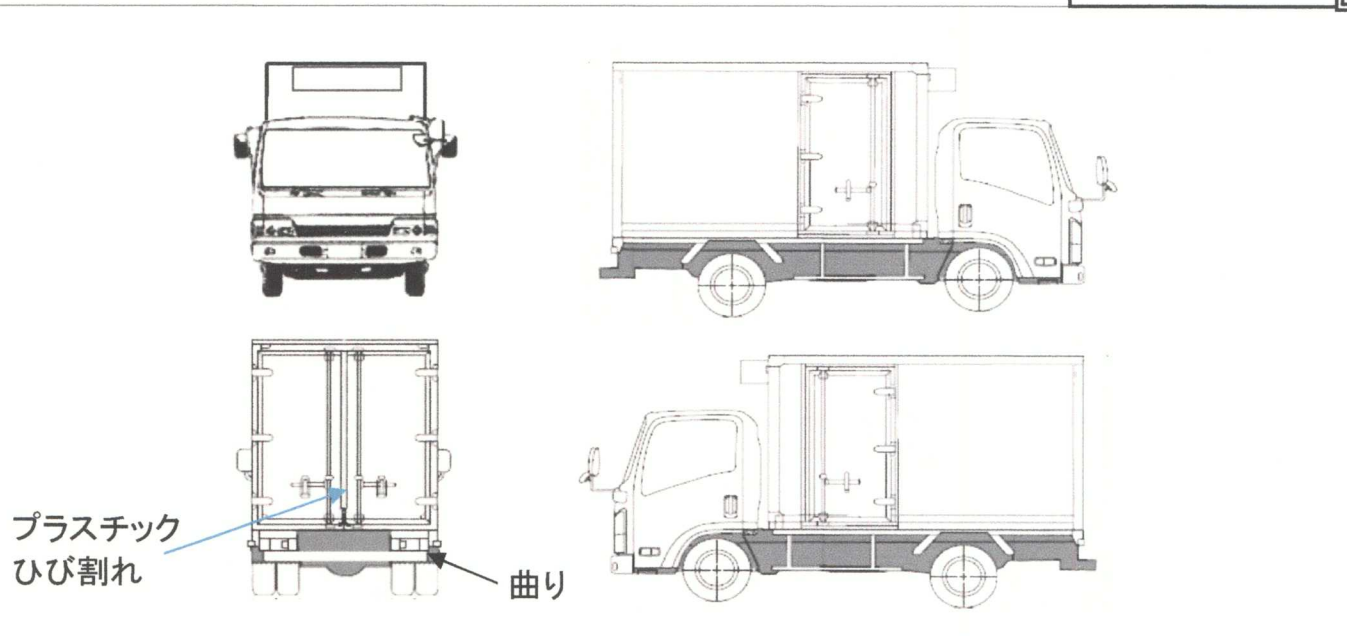

	ラジオ	良 不良
--	-----	------

	バックモニタ	有 無
--	--------	-----

	カラー	白黒
--	-----	----

	電格ミラ	有 無
--	------	-----

車両全体:小キズ有り

Fガラス	要交換	良好	飛石有
記録簿	有	無	
取説	有	無	
メンテノート	有	無	
PMマフラ	有	無	
証明書	有	無	
燃料タンク			

タイヤ0~10、欠、で記載	8	8		
	9	9	9	9
F サイズ	205/70R16			
R サイズ	"			
タイヤ パタン			スペア	10