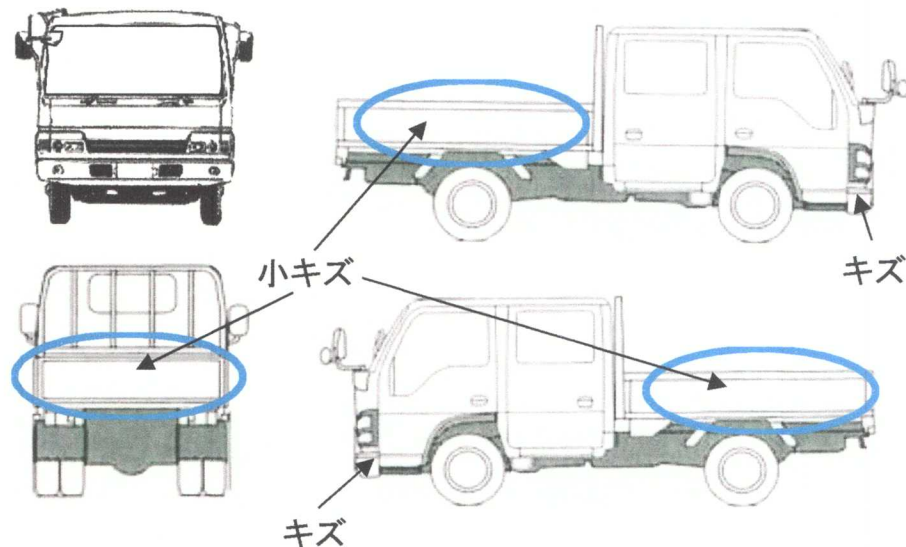

出品番号	車名	初度登録	型式・車体番号	架装形状	オークション価格
H966	トヨタ	H 28/5	LDF - KDY281-0016398	Wキャブ シングル 4WD	

前登録ナンバ	車検有効期限	走行距離	積載量	荷台寸法(mm)			出品会社(新潟県)
	切れ 抹消	82,740 km	1,000 kg	L 2,100	W 1,600	H (門) 380	イワノ自販
	知年月	一体別体					

エンジン状態	A B C	AC	良 不良 無	ブレーキ	V	馬力	ps	MT	5 速	3 ペダル

ミッション・デフ(異音、油漏)	良	キャブ廻り	リサイクル料	7,700 円

フレーム関係(錆、車体番号等)	良	ベット	有 無	ヘッドランプ	HID	ハロゲン

上物メーカー名年式、型式及状態等	シングルタイヤ 4WD	汚れ	小 中 多	補ブレーキ	段

	リヤ PWあり	シート破	有 無	特記、重点確認、他		

		ETC	有 無	車内ペンキ付着		

		ラジオ	良 不良	(ドア・イス)		

		バックモニタ	有 無			

		カラー	白黒			

		電格ミラ	有 無			

荷台床:ペンキ付着
車両全体小キズ多い

Fガラス		
要交換	良好	飛石有
記録簿	有	無
取説	有	無
メンテノート	有	無
PMマフラ	有	無
証明書	有	無
燃料タンク		

タイヤ0~10、欠、で記載			
	8	8	
	8	8	
F サイズ	195/75R15		
R サイズ	"		
タイヤ パタン	スタッドレス	スペア	9