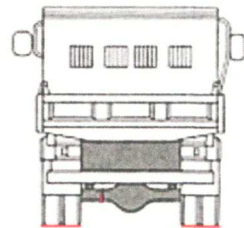

新明和 DR2-0110SY	シート破	有 無	特記、重点確認、他
	ETC	有 無	
	ラジオ	良 不良	
	バックモニタ	有 無	
	電格ミラ	有 無	

車両全体:小キズ有り

Fガラス	要交換	良好	飛石有
記録簿	有	無	
取説	有	無	
メンテノート	有	無	
PMマフラ	有	無	
証明書	有	無	
燃料タンク			

ヘコミ小

サイドバンパー 段( ) マーカー

小キズ

タイヤ0~10、欠、で記載

	9	9		
	9	9	9	9
F サイズ	205/70R16			
R サイズ	"			
タイヤ パタン	スタッドレス	スペア	9	