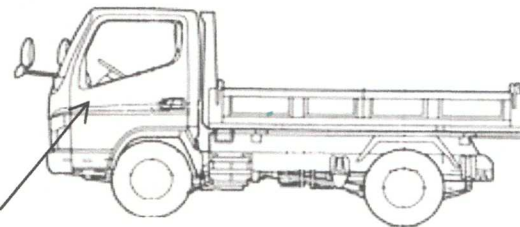

新明和 DR2-0110SY	シート破	有 無	特記、重点確認、他
	ETC	有 無	
	ラジオ	良 不良	
	バックモニタ	有 無	
	電格ミラ	有 無	

車両全体:小キズ有り

Fガラス	要交換	良好	飛石有
記録簿	有	無	
取説	有	無	
メンテノート	有	無	
PMマフラ	有	無	
証明書	有	無	
燃料タンク			

ヘコミ小

サイドバンパー 段( ) マーカー

小キズ

タイヤ0~10、欠、で記載

	9	9		
	9	9	9	9
F サイズ	205/70R16			
R サイズ	"			
タイヤ パタン	スタッドレス	スペア	9	