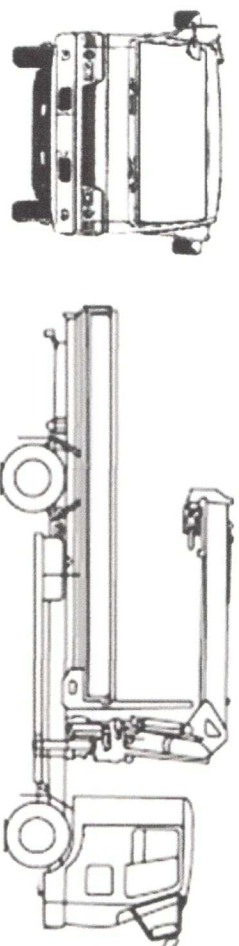

出品番号	車名	初度登録	型式・車体番号	架装形状	オーション価格
K894	いすゞ	H 26/8	TKG - FRR90S2 - 7062435	3段クレーン付セーフティローダー	

前登録ナンバ	車検有効期限	走行距離	積載量	荷台寸法 (mm)	出品会社 (新潟 県)
新潟 自家用	R7-10-24	12,348 km	1,750 kg	L W H 5,512 2,196 200 (門)	有限会社 イワノ自販

エンジン状態	A B C	AC	良 不良 無	ブレーキ	A	馬力	210 ps	MT	6	速	3 ペダル

ミッション・デフ (異音、油漏)	良										
フレーム関係 (錆、車体番号等)	良										

上物メーカー名年式、型式及状態等 ラジコン付 (クレーン・ローダー)

ユニット URU343 2.93t (2014.4) ツックイン
ユニット UC-41MK (2014.8)

ベットの	有	無	キヤブ廻り	有	無
汚れ	小	中	多	有	無
シート破	有	無	ETC	有	無
ラジオ	有	不良	バックモニタ	有	無
電格ミラ	有	カラ	白黒	有	無

車輛全体:小キズ有り

サトハツパ 段 ( ) マカー 対

要交換	良好	飛石有
記録簿	有	無

取説	有	無
メンテナンス	有	無
PMマシナ	有	無
証明書	有	無
燃料タンク		

タイヤ0~10、欠、で記載

7	7	7	7
F	225/90R17.5		
サイズ	R		
サイズ	"		
タイヤ	タイヤ		スペア
パタン			9

特記、重点確認、他

リサイクル料	12,080 円
ヘッドランプ	HID
補ブレーキ	段
ハロゲン