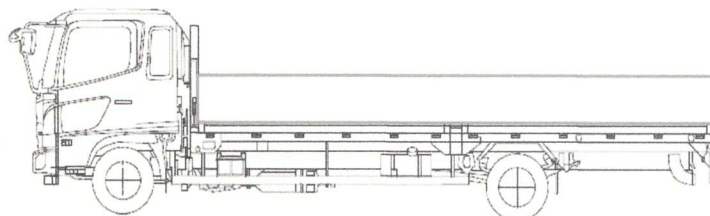

タイヤ0~10、欠、で記載

F			
サイズ			
R			
サイズ			
タイヤ			スペア
パタン