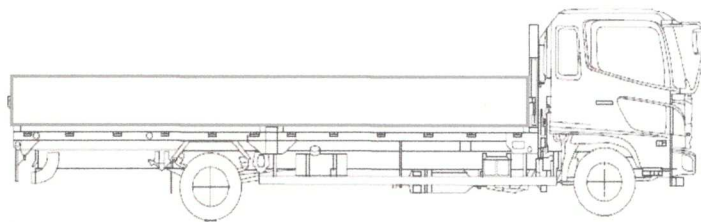

タイヤ0~10、欠、で記載

F			
サイズ			
R			
サイズ			
タイヤ			スペア
パタン