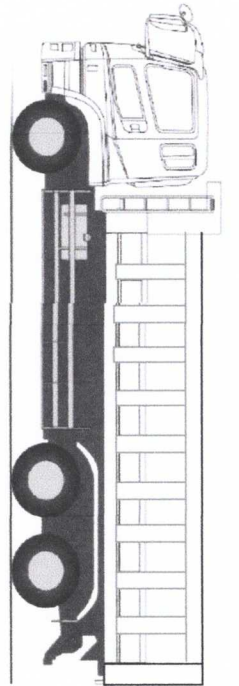

出品番号	車名	初度登録	型式・車体番号	架装形状	オークション価格
D974	いすゞ	H 27/5	TPG - NKR85AD-7045847	深ダンプ	

前登録ナンバー	車検有効期限	走行距離	積載量	荷台寸法(mm)	出品会社(新潟 県)
横浜 R8-5-13		208,400 km	3000 kg	L W H 3,000 1,500 1,040 (PM)	新瀧

エンジン状態	A B C	AC	良 不良 無	ブレーキ	V	馬力	150 ps	MT	6	速	3	ペダル	リサイクル料	9,170 円
エンジン状態	A B C	AC	良 不良 無	ブレーキ	V	馬力	150 ps	MT	6	速	3	ペダル	リサイクル料	9,170 円

ミッション・デブ(異音、油漏)	良	ベツト	有 有 有	無 中 多	補ブレーキ	段	リサイクル料	HID	ハロゲン
ミッション・デブ(異音、油漏)	良	ベツト	有 有 有	無 中 多	補ブレーキ	段	リサイクル料	HID	ハロゲン

フレーム関係(錆、車体番号等)	良	汚れ	小	シット破	有	ETC	有	ラジオ	有	バッテリー	有	電格ミラ	有
フレーム関係(錆、車体番号等)	良	汚れ	小	シット破	有	ETC	有	ラジオ	有	バッテリー	有	電格ミラ	有

上物メーカー名年式、型式及状態等	新明和 DR2-0110SY	特記、重点確認、他	E/G:オイルにじみ	E/G:グレ小
上物メーカー名年式、型式及状態等	新明和 DR2-0110SY	特記、重点確認、他	E/G:オイルにじみ	E/G:グレ小

Fガラス		要交換		良好	飛石有
記録簿		有	無		
取説		有	無		
メンテナンス		有	無		
PMマフラ		有	無		
証明書		有	無		
燃料タンク					

荷台アオリ三面：ヘコミ多数有り

車輛全体：小キズ有り

タイヤ0~10、欠、で記載

F	5	4		
サイズ	9	9	8	9
R	205/75R16			
サイズ	"			
タイヤ				スペア
パタン				有