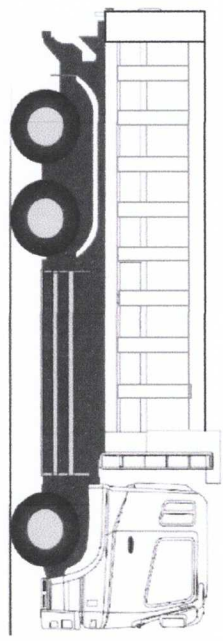

出品番号	車名	初度登録	型式・車体番号	架装形状	オークション価格
D974	いすゞ	H 27/5	TPG - NKR85AD-7045847	深ダンプ	

前登録ナンバー	車検有効期限	走行距離	積載量	荷台寸法(mm)	出品会社(新潟 県)
横浜 R8-5-13		208,400 km	3000 kg	L W H 3,000 1,500 1,040 (PM)	新瀧

エンジン状態	A B C	AC	良 不良 無	ブレーキ	V	馬力	150 ps	MT	6	速	3	ペダル	リサイクル料	9,170 円
エンジン状態	A B C	AC	良 不良 無	ブレーキ	V	馬力	150 ps	MT	6	速	3	ペダル	リサイクル料	9,170 円

ミッション・デブ(異音、油漏)	良	ベツト	有 有 有	無 中 多	補ブレーキ	段	リサイクル料	HID	ハロゲン
ミッション・デブ(異音、油漏)	良	ベツト	有 有 有	無 中 多	補ブレーキ	段	リサイクル料	HID	ハロゲン

フレーム関係(錆、車体番号等)	良	汚れ	小	シット破	有	ETC	有	ラジオ	有	バッテリー	有	電格ミラ	有
フレーム関係(錆、車体番号等)	良	汚れ	小	シット破	有	ETC	有	ラジオ	有	バッテリー	有	電格ミラ	有

上物メーカー名年式、型式及状態等	新明和 DR2-0110SY	特記、重点確認、他	E/G:オイルにじみ	E/G:グレ小
上物メーカー名年式、型式及状態等	新明和 DR2-0110SY	特記、重点確認、他	E/G:オイルにじみ	E/G:グレ小

Fガラス		要交換		良好	飛石有
記録簿		有	無		
取説		有	無		
メンテナンス		有	無		
PMマフラ		有	無		
証明書		有	無		
燃料タンク					

荷台アオリ三面：ヘコミ多数有り

車輛全体：小キズ有り

タイヤ0~10、欠、で記載

F	5	4		
サイズ	9	9	8	9
R	205/75R16			
サイズ	"			
タイヤ				スペア
パタン				有