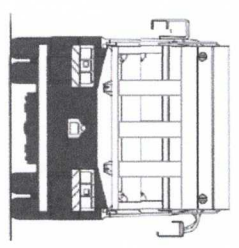

出品番号	車名	初度登録	型式・車体番号	架装形状	オークション価格
D974	いすゞ	H 27/5	TPG - NKR85AD-7045847	深ダンプ	

前登録ナンバー	車検有効期限	走行距離	積載量	荷台寸法(mm)	出品会社(新潟 県)
横浜 R8-5-13		208,400 km	3000 kg	L W H 3,000 1,500 1,040 (PM)	新瀧

エンジン状態	A B C	AC	良 不良 無	ブレーキ	V	馬力	150 ps	MT	6	速	3	ペダル	リサイクル料	9,170 円
エンジン状態	A B C	AC	良 不良 無	ブレーキ	V	馬力	150 ps	MT	6	速	3	ペダル	リサイクル料	9,170 円

ミッション・デブ(異音、油漏)	良	ベツト	有 有 有	無 中 多	補ブレーキ	段	リサイクル料	HID	ハロゲン
ミッション・デブ(異音、油漏)	良	ベツト	有 有 有	無 中 多	補ブレーキ	段	リサイクル料	HID	ハロゲン

フレーム関係(錆、車体番号等)	良	汚れ	小	シット破	有	ETC	有	ラジオ	有	バッテリー	有	電格ミラ	有
フレーム関係(錆、車体番号等)	良	汚れ	小	シット破	有	ETC	有	ラジオ	有	バッテリー	有	電格ミラ	有

上物メーカー名年式、型式及状態等	新明和 DR2-0110SY	特記、重点確認、他	E/G:オイルにじみ	E/G:グレ小
上物メーカー名年式、型式及状態等	新明和 DR2-0110SY	特記、重点確認、他	E/G:オイルにじみ	E/G:グレ小

Fガラス		要交換		良好	飛石有
記録簿		有	無		
取説		有	無		
メンテナンス		有	無		
PMマフラ		有	無		
証明書		有	無		
燃料タンク					

荷台アオリ三面：ヘコミ多数有り

車輛全体：小キズ有り

タイヤ0~10、欠、で記載

F	5	4		
サイズ	9	9	8	9
R	205/75R16			
サイズ	"			
タイヤ				スペア
パタン				有