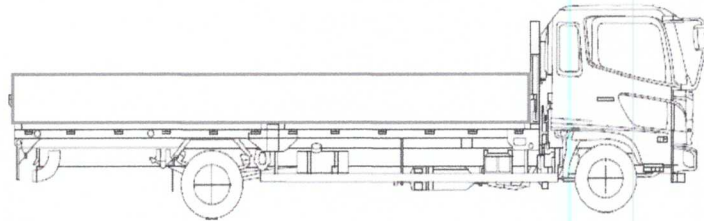

出品番号	車名	初度登録	型式・車体番号	架装形状	オークション価格
H129	いすゞ	H 30/9	2RG - FRR90S2 - 7130369	4t 平	

前登録ナンバ	車検有効期限	走行距離	積載量	荷台寸法(mm)			出品会社(新潟県)
	切れ	195,000 km	3,700 kg	L	W	H(門)	(有)イワノ自販
	抹消	知年月	kg	5,744	2,140	385	

エンジン状態	A B C	AC	良 不良 無	ブレーキ	A	馬力	210 ps	MT	6 速	3 ペダル

ミッション・デフ(異音、油漏)	良	キャブ廻り	リサイクル料 12,080 円

フレーム関係(錆、車体番号等)	良	ベット	有 無	ヘッドランプ	HID	ハロゲン

上物メーカー名年式、型式及状態等	汚れ	小 中 多	補ブレーキ	段

シート破	有 無	特記、重点確認、他
ETC	有 無	
ラジオ	良 不良	
バックモタ	有 無	
カラ	白黒	
電格ミラ	有 無	

荷台床:2重張り(床イタミ-前はがれ)
にだい:小キズ・小ヘコミ有り
車輛全体:小キズ有り

Fガラス	要交換	良好	飛石有
記録簿	有	無	
取説	有	無	
メンテノート	有	無	
PMマフラ	有	無	
証明書	有	無	
燃料タンク			

サイドバンパー 段( ) マーカー 対( )

タイヤ0~10、欠、で記載

	7	7	
8	7	7	7
F	225/90R17.5		
サイズ	"		
R	"		
サイズ	"		
タイヤ			スペア
パタン			7