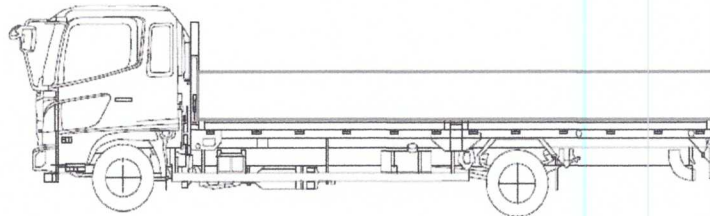

出品番号	車名	初度登録	型式・車体番号	架装形状	オークション価格
H129	いすゞ	H 30/9	2RG - FRR90S2 - 7130369	4t 平	

前登録ナンバ	車検有効期限	走行距離	積載量	荷台寸法(mm)			出品会社(新潟県)
	切れ	195,000 km	3,700 kg	L	W	H(門)	(有)イワノ自販
	抹消	知年月	kg	5,744	2,140	385	

エンジン状態	A B C	AC	良 不良 無	ブレーキ	A	馬力	210 ps	MT	6 速	3 ペダル

ミッション・デフ(異音、油漏)	良	キャブ廻り	リサイクル料 12,080 円

フレーム関係(錆、車体番号等)	良	ベット	有 無	ヘッドランプ	HID	ハロゲン

上物メーカー名年式、型式及状態等	汚れ	小 中 多	補ブレーキ	段

シート破	有 無	特記、重点確認、他
ETC	有 無	
ラジオ	良 不良	
バックモタ	有 無	
カラ	白黒	
電格ミラ	有 無	

荷台床:2重張り(床イタミ-前はがれ)
にだい:小キズ・小ヘコミ有り
車輛全体:小キズ有り

Fガラス	要交換	良好	飛石有
記録簿	有	無	
取説	有	無	
メンテノート	有	無	
PMマフラ	有	無	
証明書	有	無	
燃料タンク			

サイドバンパー 段( ) マーカー 対( )

タイヤ0~10、欠、で記載

	7	7	
8	7	7	7
F	225/90R17.5		
サイズ	"		
R	"		
サイズ	"		
タイヤ			スペア
パタン			7